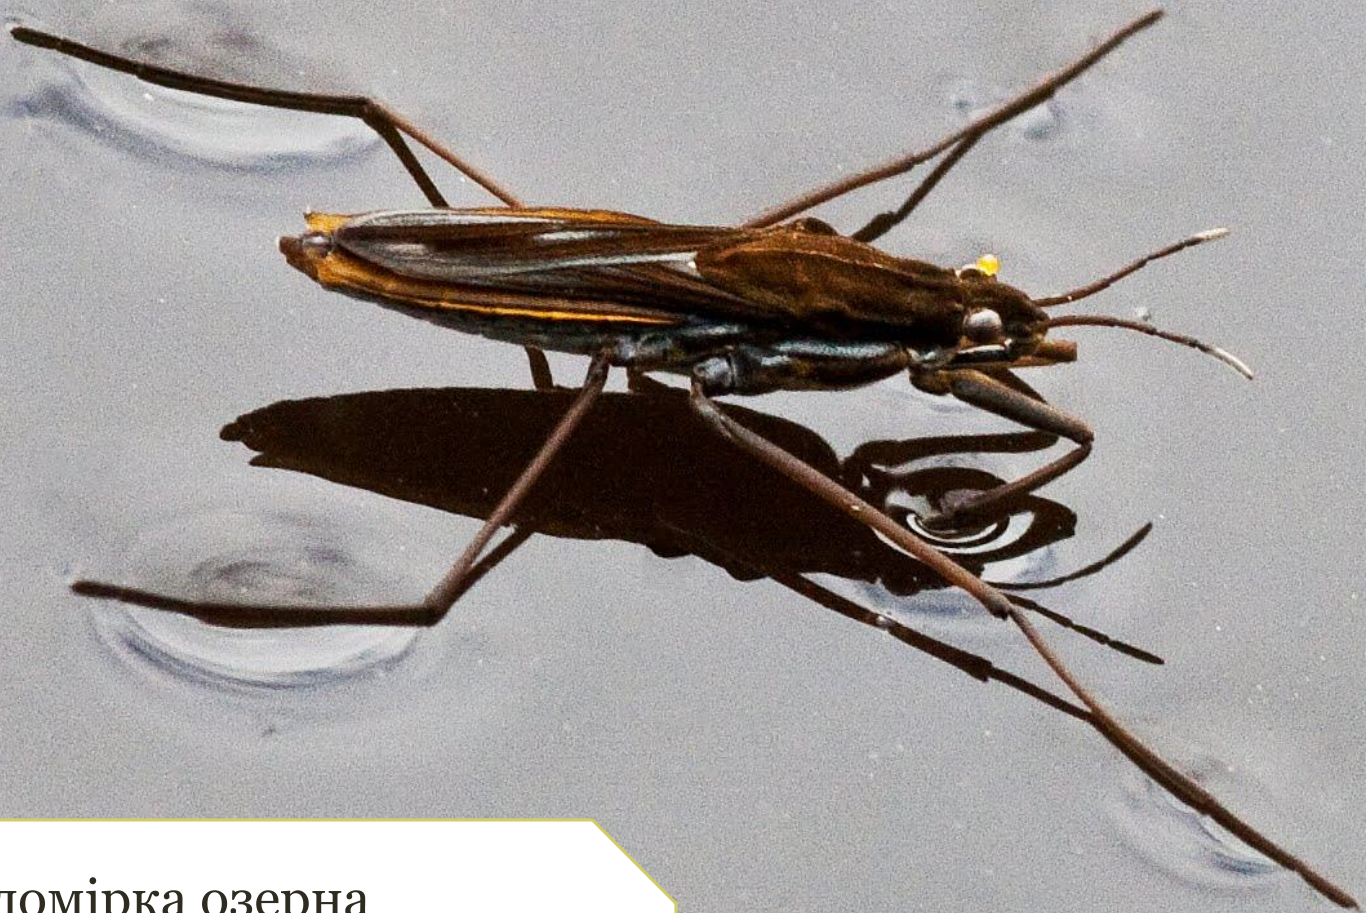

Ряд Напівжорсткокрилі (Hemiptera)
Родина Водомерки (Gerridae)

Водомірка озерна
Gerris lacustris
(Linnaeus, 1758)