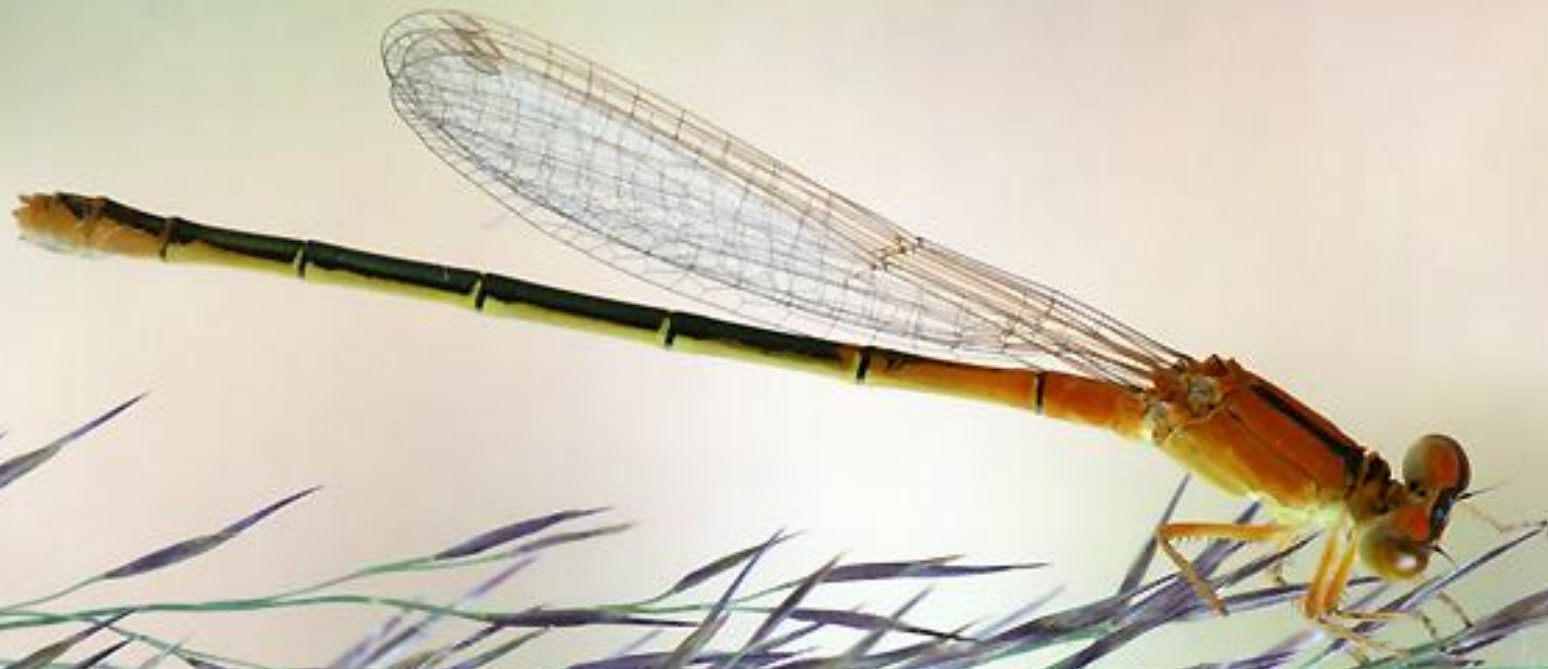

Лютка ясно-зелена
Lestes virens (Charpentier, 1825)

Ряд Бабки (Odonata)
Родина Стрілки (Coenagrionidae)

Стрілка-дівчина
Coenagrion puella (Linnaeus, 1758)

© Eugene Karolinskiy, 2008

http://ukrbn.com/show_image.php?imageid=14492

Ряд Бабки (Odonata)
Родина Стрілки (Coenagrionidae)

© Eugene Karolinskiy, 2010

Тонкохвіст маленький
Ischnura pumilio (Charpentier, 1825)

Ряд Бабки (Odonata)
Родина Справжні бабки (Libellulidae)

Бабка звичайна
Sympetrum vulgatum
(Linnaeus, 1758)

© N.SYTSCHAK, 2017

http://ukrbn.com/show_image.php?imageid=44096

Ряд Бабки (Odonata)
Родина Коромисла (Aeschnidae)

Коромисло велике
Aeshna grandis
(Linnaeus, 1758)

*самка під час відкладання яєць

Ряд Бабки (Odonata)
Родина Коромисла (Aeschnidae)