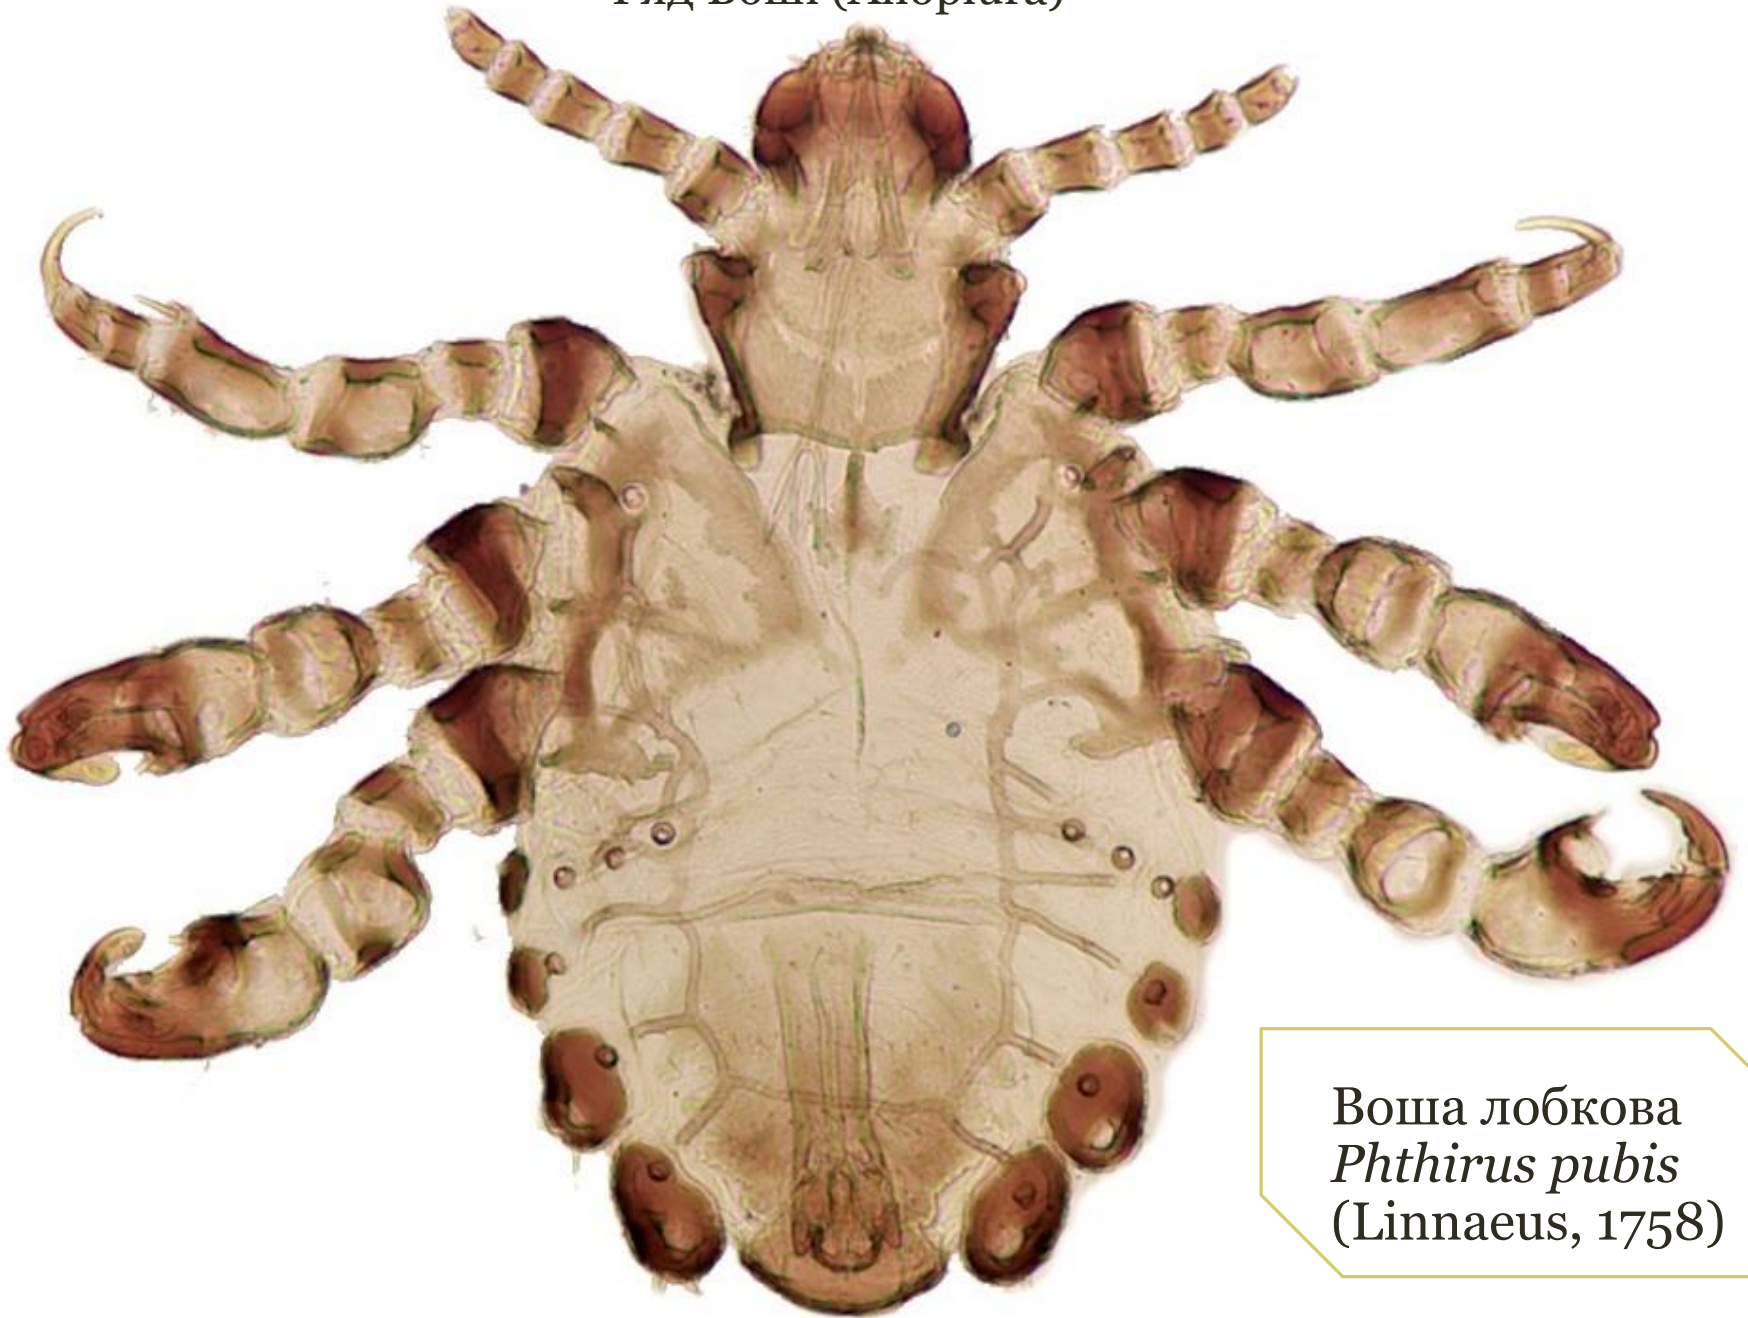

Підклас Крилаті комахи (PTERYGOTA)

Комахи з неповним перетворенням (HEMIMETABOLA)

НАОЧНІ МАТЕРІАЛИ ДЛЯ
ЛАБОРАТОРНИХ РОБІТ З
ДИСЦИПЛІНИ ЗООЛОГІЯ
(БЕЗХРЕБЕТНИХ)

Підготувала: лаборант
кафедри екології та
географії Іосипчук
Анастасія

Ряд Тарганові (Blattoptera)

Терміт світобоязкий
Reticulitermes lucifugus
Rossi, 1792

Ряд Воші (Anoplura)

Воша людська
Pediculus humanus
Linnaeus, 1758

Ряд Воші (Anoplura)

Воша лобкова
Phthirus pubis
(Linnaeus, 1758)

Ряд Богомолів (Mantoptera)

Богомол звичайний
Mantis religiosa (Linnaeus, 1758)

Ряд Богомолів (Mantoptera)

Емпуза пісчана
Empusa pennicornis (Pallas, 1773)

Ряд Богомолів (Mantoptera)

Ірис плямистий
Iris polystictica
(Fischer von Waldheim, 1846)

Лютка ясно-зелена
Lestes virens (Charpentier, 1825)

Ряд Бабки (Odonata)
Родина Стрілки (Coenagrionidae)

Стрілка-дівчина
Coenagrion puella (Linnaeus, 1758)

© Eugene Karolinskiy, 2008

http://ukrbn.com/show_image.php?imageid=14492